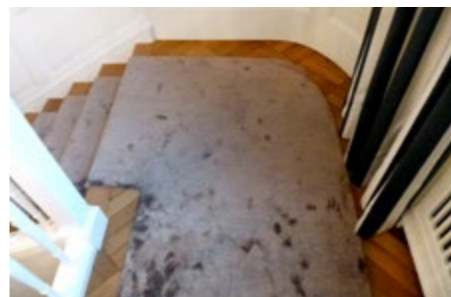

**Treppenläufer** Kokos Fischgrat rot  
**Läuferstangen und Ösen** Messing poliert

**Teppichboden** Girloorn Hochflor Velours grau  
**Besonderheit** vollflächig verklebt auf Unterlage

**Treppenläufer A.** Schär Sisal Fischgrat rot/schwarz  
**Läuferstangen und Ösen** Messing poliert