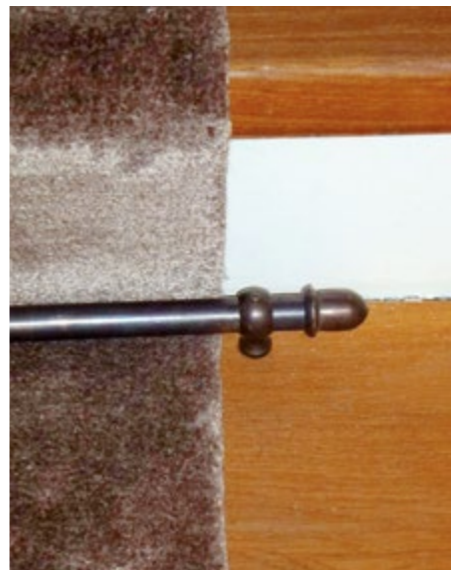

LÄUFERVERLEGUNG AUF TREPPEN

*in handwerklicher Perfektion*

**Treppenläufer**  
A. Schär Kokos  
Fischgrat rot mit  
dunklem Schuss

**Läuferstangen und Ösen:**  
Messing poliert

**Treppenläufer** A. Schär Sisal Bouclé anthrazit  
**Läuferstangen und Ösen** Edelstahl gebürstet

**Treppenläufer** Kokos Fischgrat rot  
**Läuferstangen und Ösen** Messing poliert

**Teppichboden** Girloorn Hochflor Velours grau  
**Besonderheit** vollflächig verklebt auf Unterlage

**Treppenläufer A.** Schär Sisal Fischgrat rot/schwarz  
**Läuferstangen und Ösen** Messing poliert