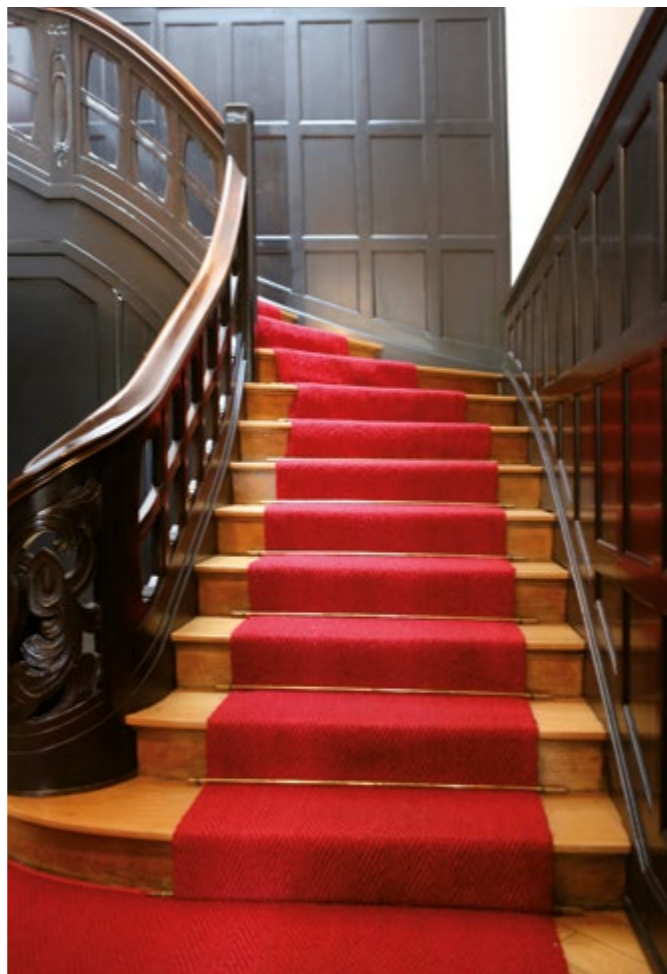

LÄUFERVERLEGUNG AUF TREPPEN

*in handwerklicher Perfektion*

**Treppenläufer**  
A. Schär Kokos  
Fischgrat rot mit  
dunklem Schuss

**Läuferstangen und Ösen:**  
Messing poliert

**Treppenläufer** A. Schär Sisal Bouclé anthrazit  
**Läuferstangen und Ösen** Edelstahl gebürstet

**Treppenläufer** Anker Perlon Rips anthrazit  
**Läuferstangen und Ösen** Messing poliert  
**Besonderheit:** aus Bahnenware geschnitten

**Treppenläufer** Mellau Sisal Bouclé multicolor  
**Läuferstangen und Ösen** Messing poliert