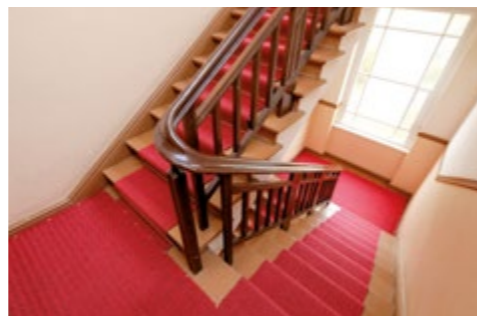

**Treppenläufer** Kokos Fischgrat rot  
**Läuferstangen und Ösen** Messing poliert

**Teppichboden** Girloorn Hochflor Velours grau  
**Besonderheit** vollflächig verklebt auf Unterlage

**Treppenläufer A.** Schär Sisal Fischgrat rot/schwarz  
**Läuferstangen und Ösen** Messing poliert