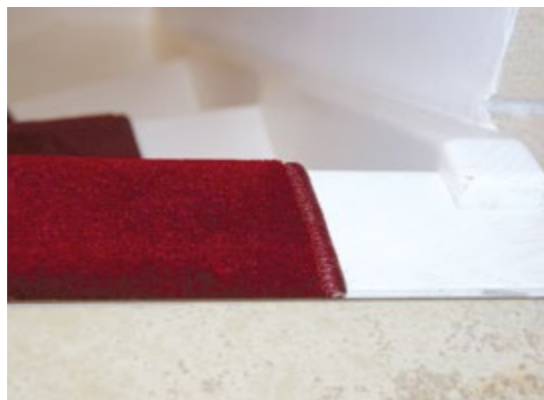

Treppenläufer A. Schär Sisal Fischgrat rot/schwarz
Läuferstangen und Ösen Messing poliert