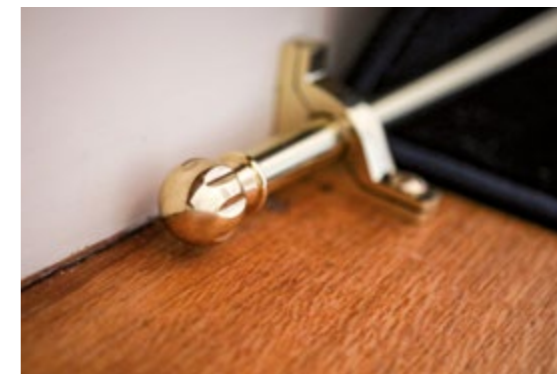

Treppenläufer LDP Richelieu Escalier | Läuferstangen und Ösen Messing poliert