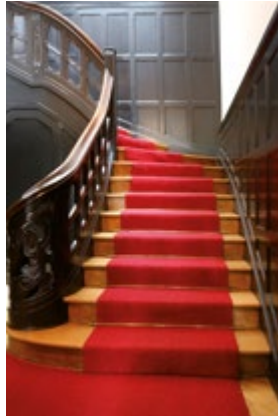

F U S S B Ö D E N

M. Zimmermann

MEISTER-/INNUNGSBETRIEB

TELEFON 030 - 993 05 27

WWW.FUSSBÖDEN-MZ.DE

INFO@FUSSBÖDEN-MZ.DE