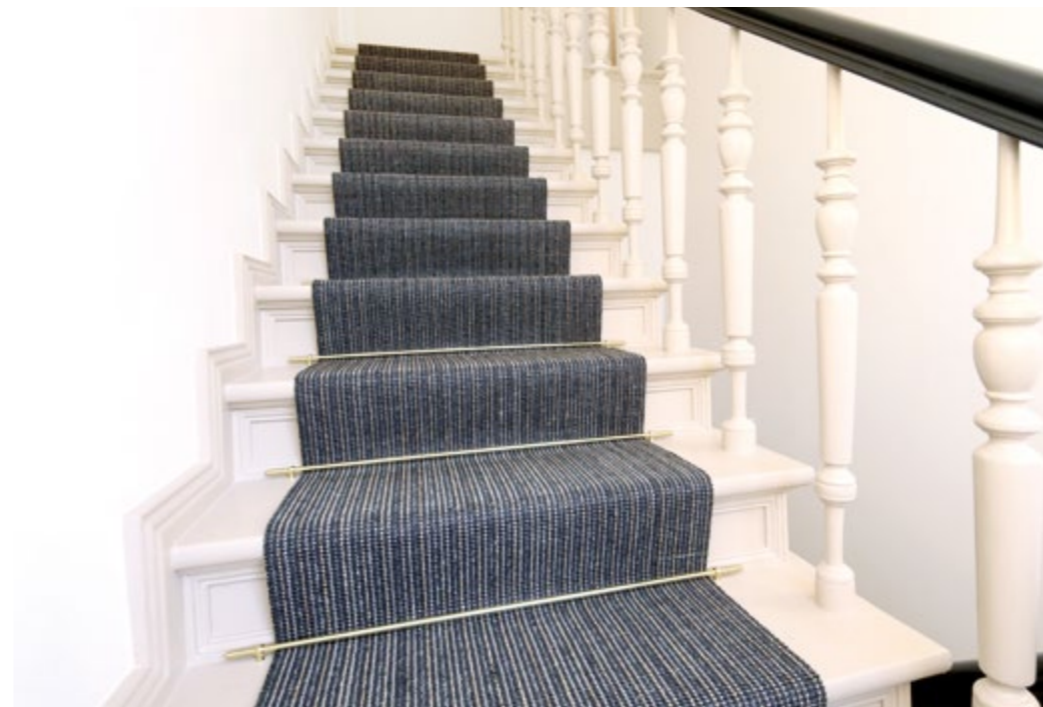

Treppenläufer Girloon Santa
Läuferstangen und Ösen Edelstahl poliert
Besonderheit: aus Bahnware geschnitten