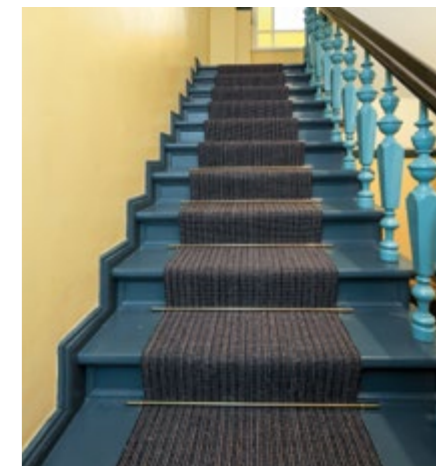

LÄUFERVERLEGUNG AUF TREPPEN

*in handwerklicher Perfektion*

**Treppenläufer**  
A. Schär Kokos  
Fischgrat rot mit  
dunklem Schuss

**Läuferstangen und Ösen:**  
Messing poliert

**Treppenläufer** A. Schär Sisal Bouclé anthrazit  
**Läuferstangen und Ösen** Edelstahl gebürstet

**Treppenläufer** Anker Perlon Rips anthrazit  
**Läuferstangen und Ösen** Messing poliert  
**Besonderheit:** aus Bahnenware geschnitten

**Treppenläufer** Mellau Sisal Bouclé multicolor  
**Läuferstangen und Ösen** Messing poliert

**Treppenläufer** Kokos Fischgrat rot  
**Läuferstangen und Ösen** Messing poliert

**Teppichboden** Girloorn Hochflor Velours grau  
**Besonderheit** vollflächig verklebt auf Unterlage

**Treppenläufer A.** Schär Sisal Fischgrat rot/schwarz  
**Läuferstangen und Ösen** Messing poliert